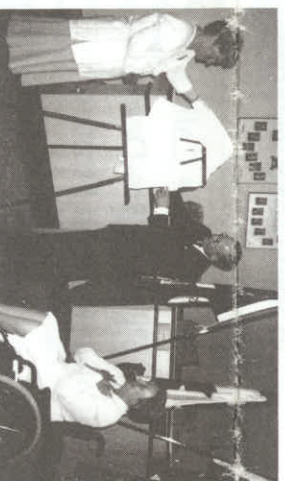

L'équipe masculine gagnante.

Après les cérémonies protocolaires d'usage, chacun des invités a pu converser avec Madame Thibault, un moment au cours duquel tous et toutes ont pu apprécier la disponibilité, la chaleur et le plaisir évident de Madame Thibault à rencontrer personnellement les Lorettaïnes et Lorettaïns présents.

TOURNOI DE GOLF DU CLUB OPTIMISTE

C'est dans une ambiance décontractée et fort joyeuse que s'est déroulé, le 15 juin dernier, sous la présidence d'honneur de M. Émile Loranger, le Tournoi de golf Mario-Marois organisé par le Club Optimiste de L'Ancienne-Lorette. L'activité, qui a réuni 138 golfeurs et golfeuses, a rapporté 4 500$ pour les oeuvres du Club Optimiste qui tient à remercier tous les participants, les bénévoles ainsi que les commanditaires, dont M. Denys Falardeau des marchés Métro Gagnon pour sa contribution majeure.