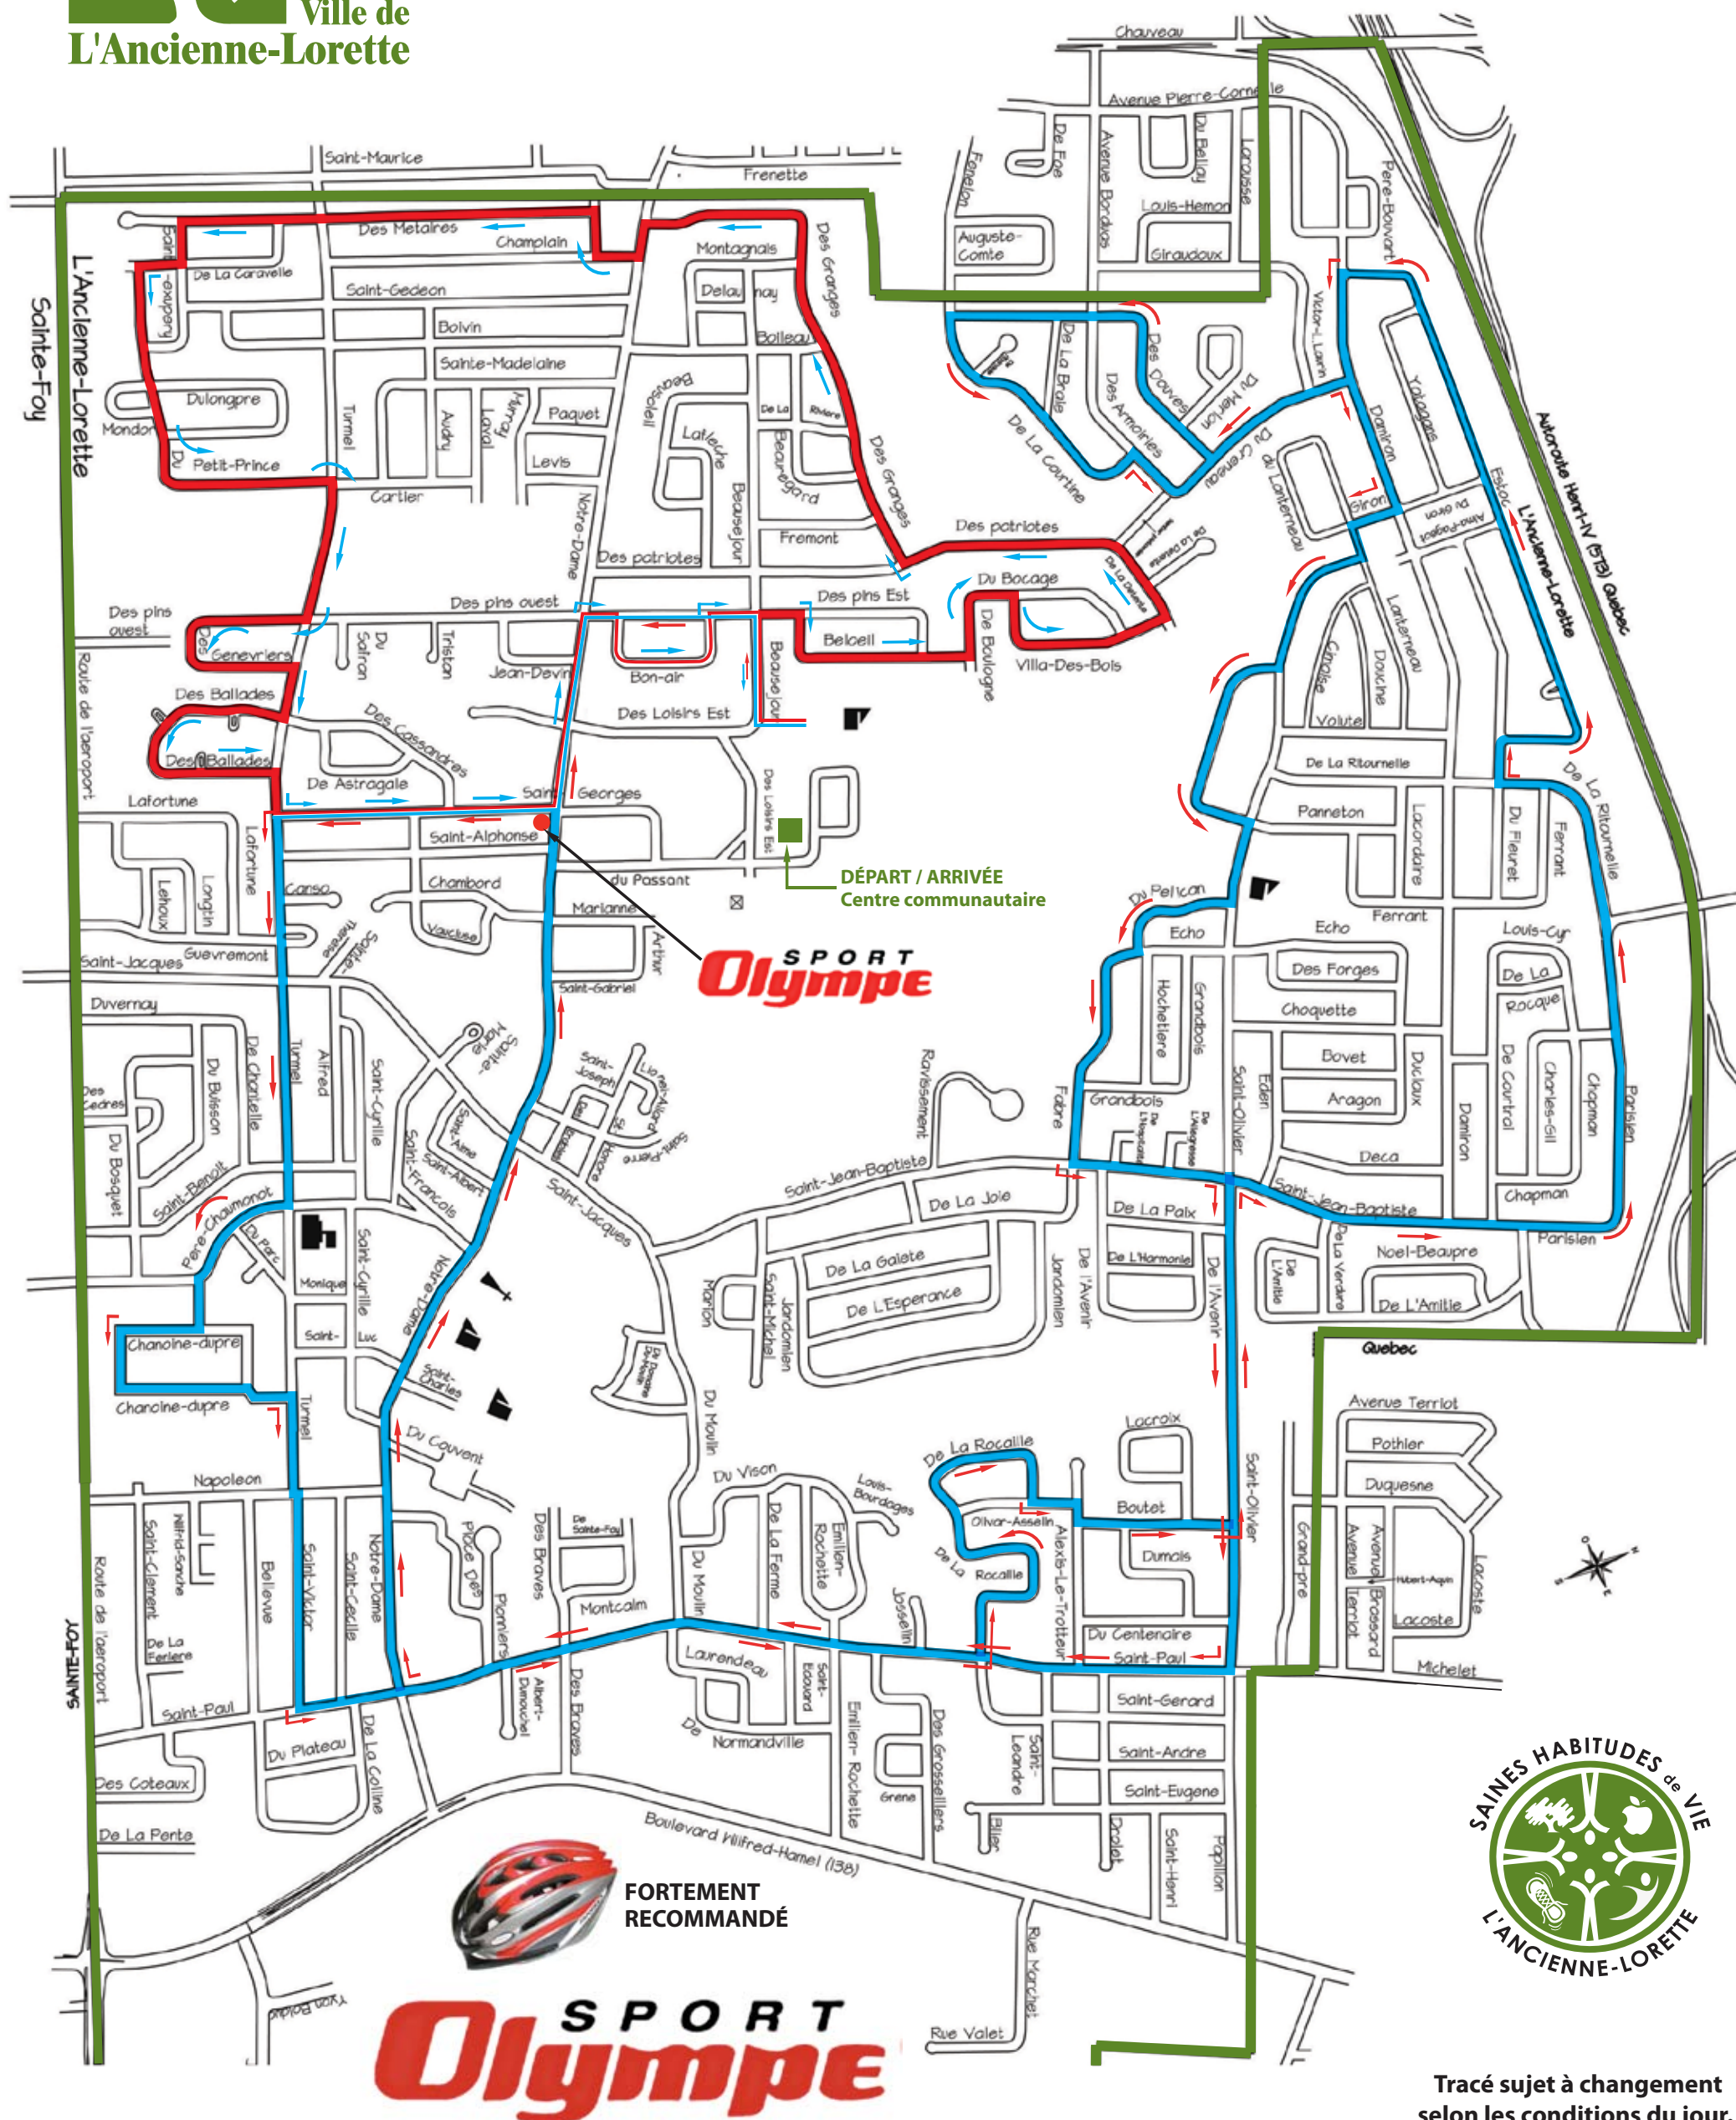

Rendez-vous le 13 août prochain, à compter de 8h, Centre communautaire

Ville de
L'Ancienne-Lorette

Randonnée cycliste vélorette Festival Lorettain 13 août 2011

- Départ / arrivée Centre communautaire
- Chemin à parcourir 7,25 km
- Chemin à parcourir 15 km
- Directions
- - - Retour du premier circuit
- - - Retour du deuxième circuit

**FORTEMENT
RECOMMANDÉ**

**SPORT
Olympe**

Tracé sujet à changement
selon les conditions du jour.