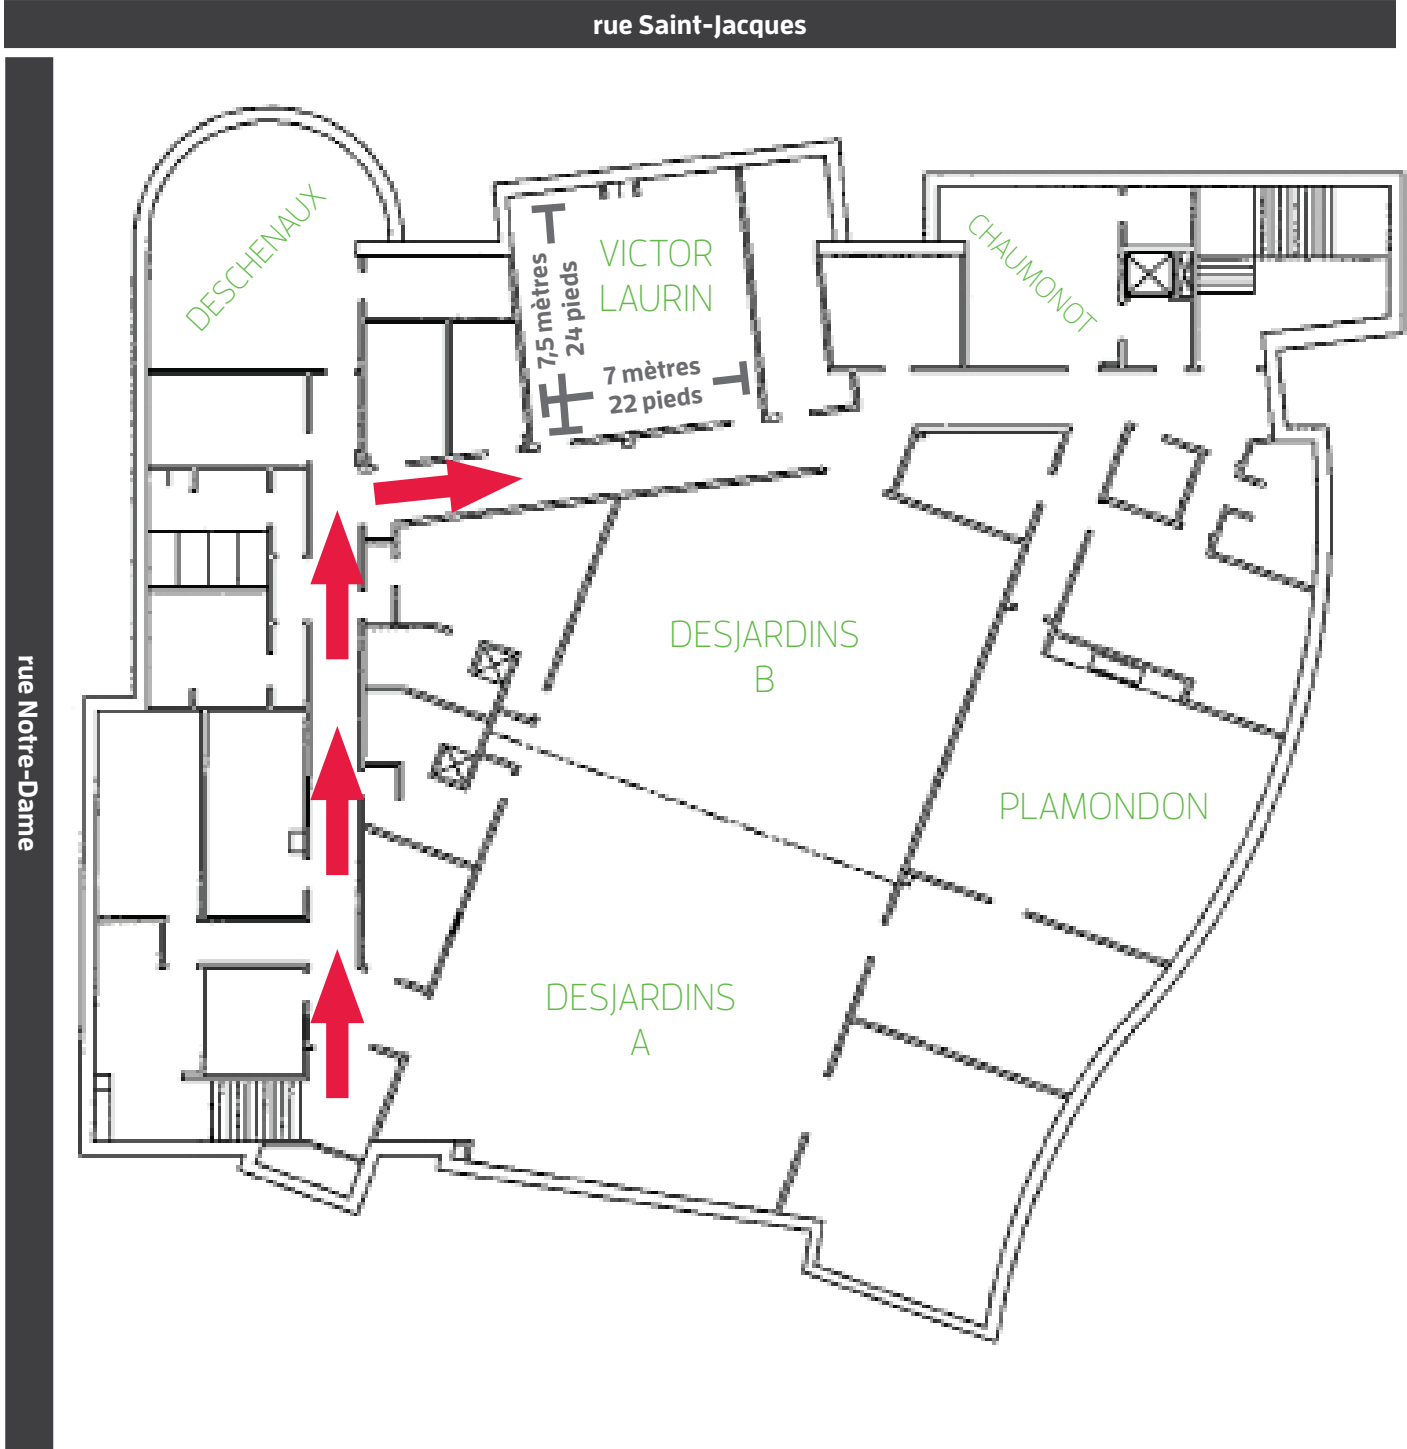

Salle Victor-Laurin (sous-sol de la bibliothèque)

1635, rue Notre-Dame
L'Ancienne-Lorette (Québec) G2E 3B4

Style réunion

PRIX

Consultez les tarifs en vigueur au lancienne-lorette.org, sur la page *Réservation de salles et plateaux sportifs*.

CARACTÉRISTIQUES

- 7 x 7,5 mètres (22 x 24 pieds)
- Capacité : 20 personnes
- Accès par la porte principale
- Tables rectangles et chaises pour 20 personnes
- Accès Internet sans fil
- Élévateur
- Vestiaire
- Douche
- Surveillant sur place pour vous accueillir

Non disponible les 24, 25 et 31 décembre ainsi que le 1^{er} janvier.

Suite →

PLAN

Suite →

Salle Victor-Laurin (sous-sol de la bibliothèque)

1635, rue Notre-Dame
L'Ancienne-Lorette (Québec) G2E 3B4

PLAN

1575, rue Turmel
L'Ancienne-Lorette (Québec) G2E 3J5
Tél. : 418 872-9811 | Téléc. : 418 641-6019
loisirs@lancienne-lorette.org