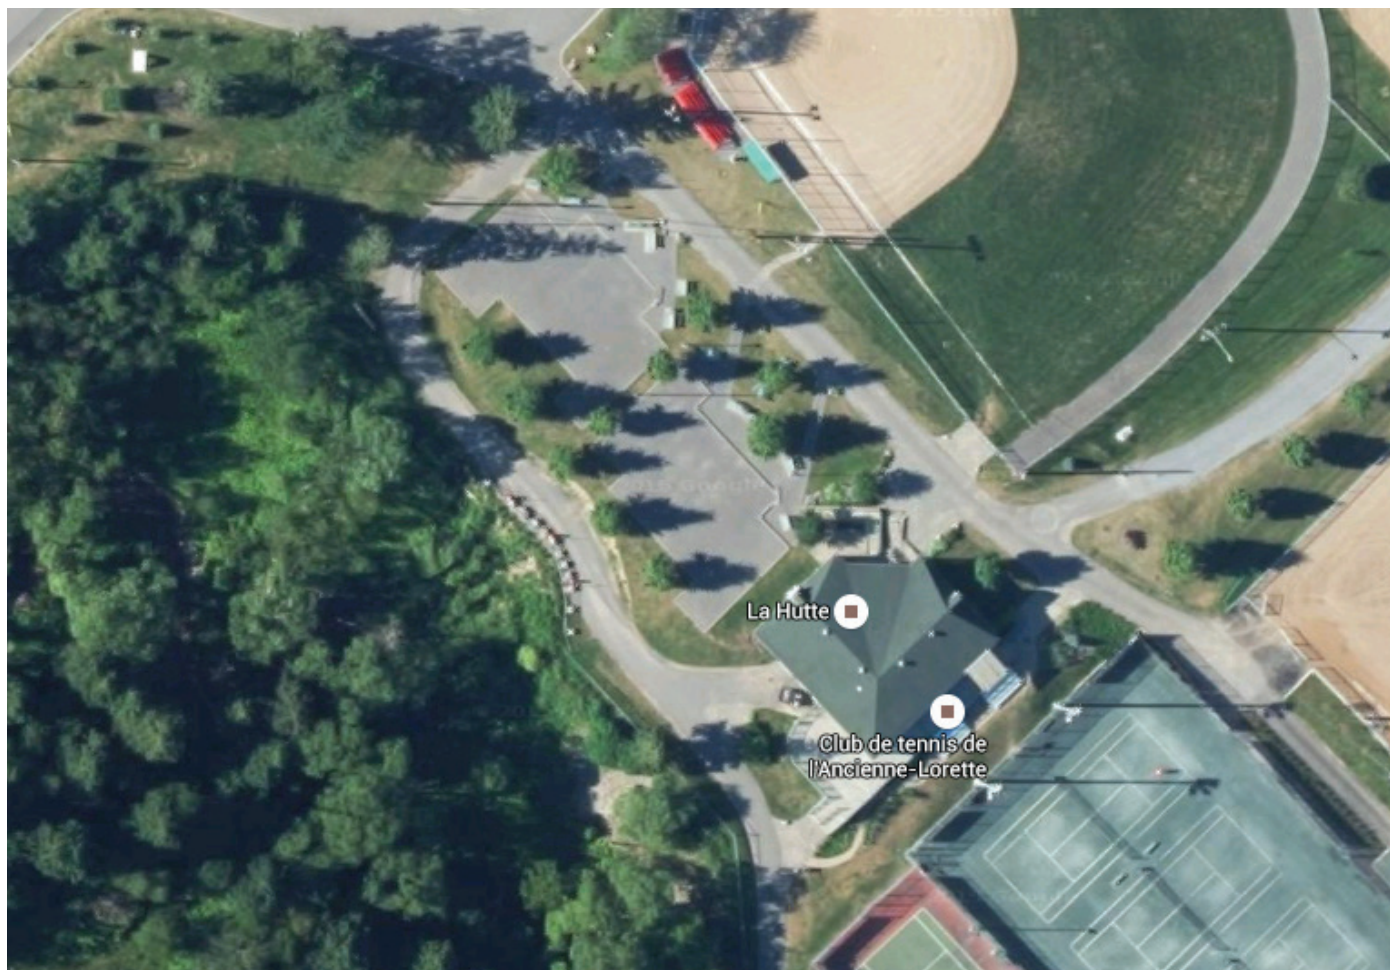

Terrains de pétanque

1307, rue des Loisirs Est
L'Ancienne-Lorette (Québec) G2E 3M9

PRIX

- **Accès gratuit**
- **20 terrains disponibles**

1575, rue Turmel
L'Ancienne-Lorette (Québec) G2E 3J5
Tél. : 418 872-9811 | Téléc. : 418 641-6019
loisirs@lancienne-lorette.org